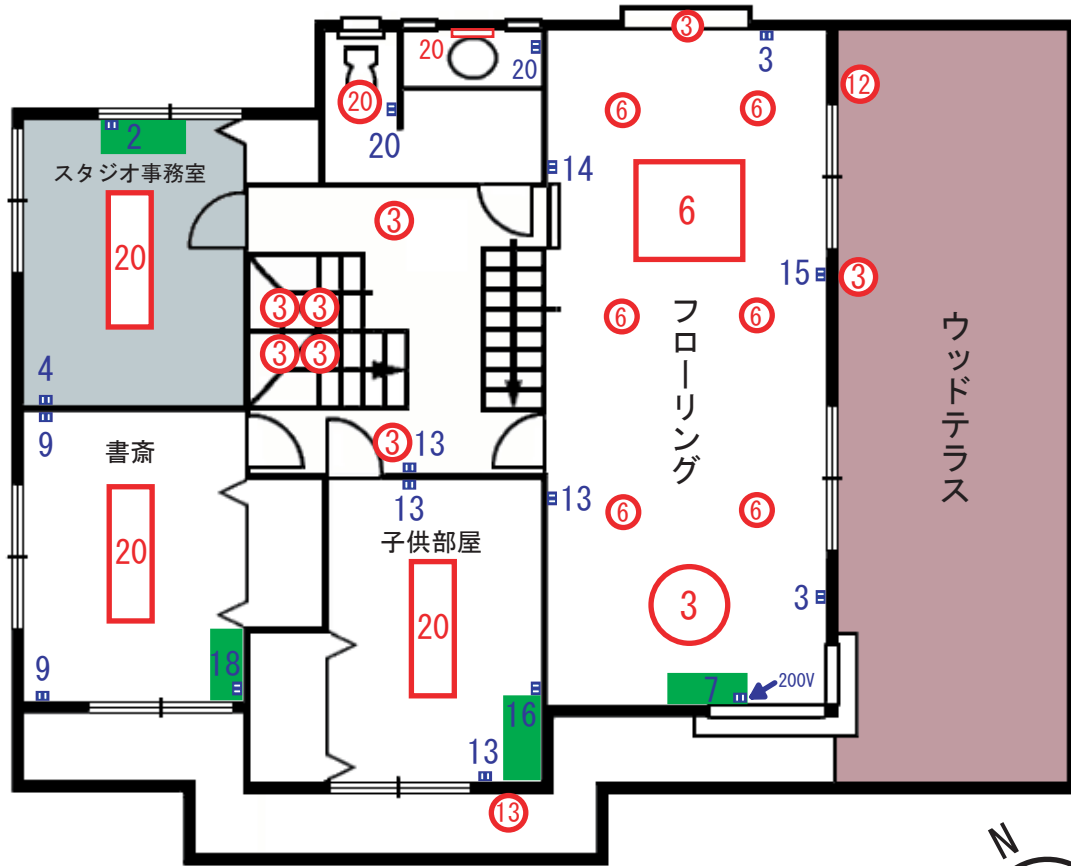

スタジオタンク配電図

2階

1階

数字は1階配電盤に
表記の各系統に対応

青数字はコンセント
赤数字はインテリア照明
緑の四角はエアコン