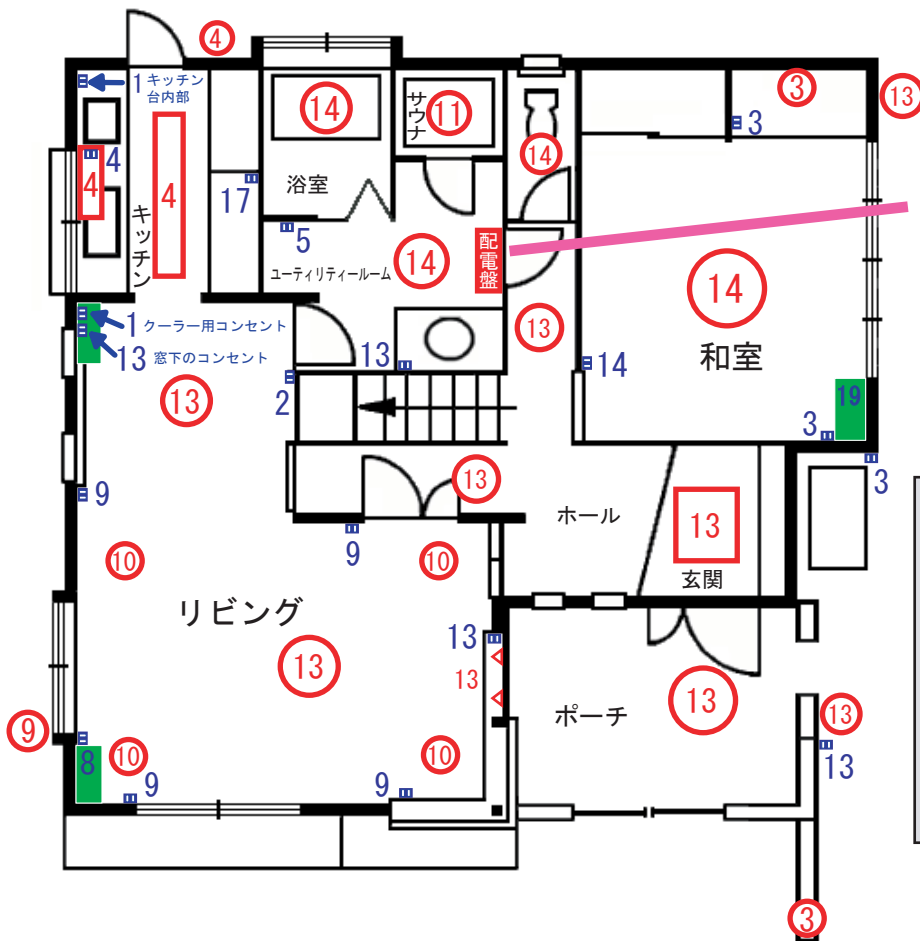

スタジオタンク配電図

2階

1階

数字は1階配電盤に
表記の各系統に対応

青数字はコンセント
赤数字はインテリア照明
緑の四角はエアコン